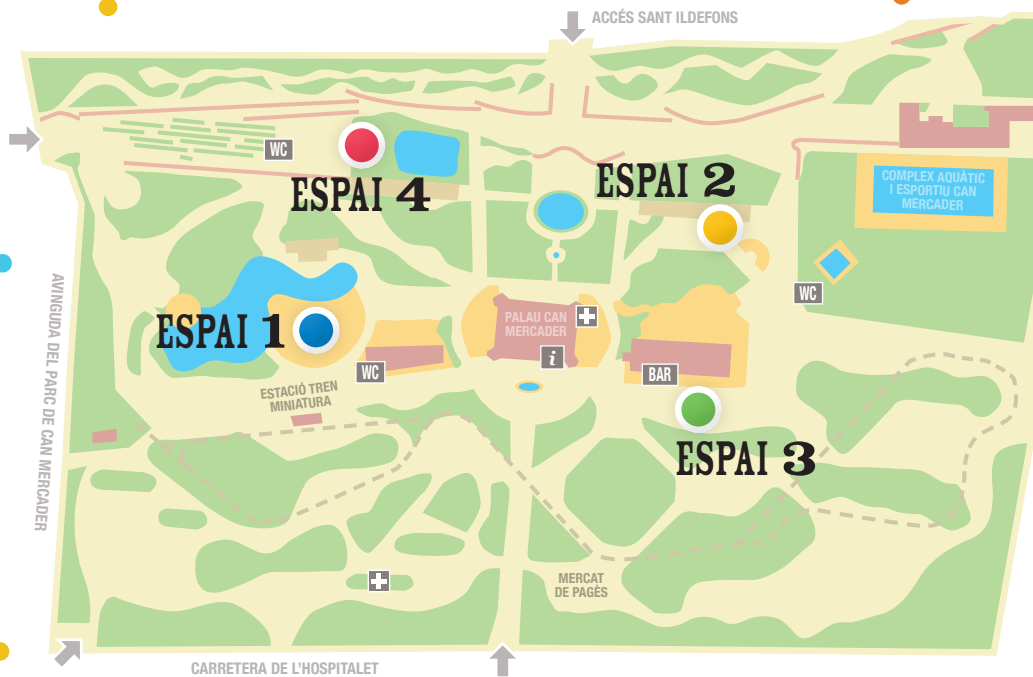

TOT ESPERANT PALLASSOS

24 D'OCTUBRE DE 2021

D'11 A 14 HORES

PARC DE CAN MERCADER

CORNELLÀ DE LLOBREGAT

PARC DE CAN MERCADER

TOT ESPERANT PALLASSOS

HORARIS I ESPECTACLES

Ajuntament de
Cornellà de Llobregat

Festival Internacional
de Pallassos de Cornellà
Memorial Charlie Rivel

Diputació
Barcelona

ESPAI 1
ESCENARI DE LA PLAÇA GRAN

11:30 h **WILBUR**
"PIENSA EN WILBUR"

13:00 h **CIA. INFONCUNDIBLES**
"LA BANDA DEL OTRO"

ESPAI 2
AMFITEATRE

11:30 h **CIA. MARIA ANDRÉS**
"FRÀGIL"

13:00 h **CIA. SONRIEXNARICES**
"DATE UNA HUERTA"

ESPAI 3
ESPAI DAVANT DEL BAR

12:15 h **CIA. LA TÊTE**
"TEMPUS FUGIT"

ESPAI 4
ESPAI DE DALT

12:15 h **CIA. LAS KAKOFÓNIKAS**
"LA INAUGURACIÓ"

ITINERANT

11:00 h

LA MARTINGALA BAND

TALLERS

11:00 h

CIA. PESSIC DE CIRC
APICIRC + TALLER DE CIRC

11:00 h

12:00 h